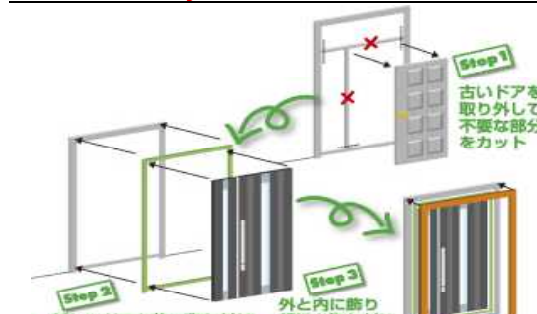

あげお産業祭特価

¥378,000 (材料・工賃・税込)

外壁エコ断熱フルリフォームパック

- ①屋根:軽量ガルバニウム銅板で重ね張り(カバー工法)
- ②雨樋:新しく取替
- ③外壁:軽量ガルバニウム銅板サイディング重ね張り(断熱材付)
- ④窓サッシ:防音ペアガラスサッシに取替
- ⑤玄関ドア:カードキータイプに取替