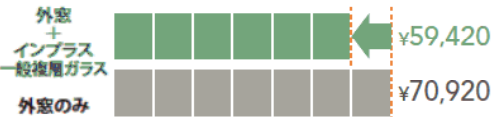

## 暑い夏も寒い冬も高断熱サッシでエコ生活♪

実は、窓は室内の温度変化に、かなり影響を及ぼしているのです。手軽にリフォーム出来て、効果は高い、サッシリフォームをオススメします!

家の中で熱の出入りがもっとも大きいのが「窓」。

窓の断熱性を高めることが、住まい全体の断熱性能を高める重要なポイントです。

■熱の流出割合【冬の暖房時】

■寒さの原因はコールドドラフト現象。

窓辺で冷やされた空気は、冷たい風となって室内の下層に流れ込みます(コールドドラフト現象)。これにより、実際の室温よりも体感温度が低くなってしまいます。(いわゆる底冷え)

出典：(社)日本建材産業協会 省エネルギー建材普及センター「21世紀の住宅には、開口部の断熱を！」より、平成4年省エネ基準で建てた住宅モデルにおける例

遮熱タイプなら、強い日差しや紫外線を大幅カット。

日差しを大幅カット 約**60%!!**

断熱性能は、JIS R3209、3107および、3106に準じて求めた複層ガラス中央部の値です。

省エネ効果が大幅にアップ!

年間暖房費 全館、終日の暖房でない住宅でも...  
**11,500円節約!!**

10年間で約10万円もおトクです!!

結露を抑えて、スッキリ快適に。

結露発生にかかる平均時間(1日) 約**40分**

結露を抑えてお掃除ラクラク! その分、ゆったりくつろぎタイム♪

外窓のみ 外窓+インプラス

かんたんリフォームで快適空間に早変わり。

**1 day Reform**  
家1棟をリフォームしても **たった1日**で工事完了

施工時間は **1窓あたり“約1時間”!!**