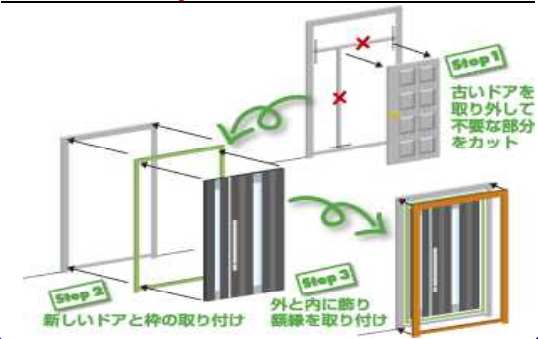

サマーセール特価

¥378,000 (材料・工賃・税込)

外壁エコ断熱フルリフォームパック

- ①屋根:軽量ガルバニウム銅板で重ね張り(カバー工法)
- ②雨樋:新しく取替
- ③外壁:軽量ガルバニウム銅板サイディング重ね張り(断熱材付)
- ④窓サッシ:防音ペアガラスサッシに取替
- ⑤玄関ドア:カードキータイプに取替