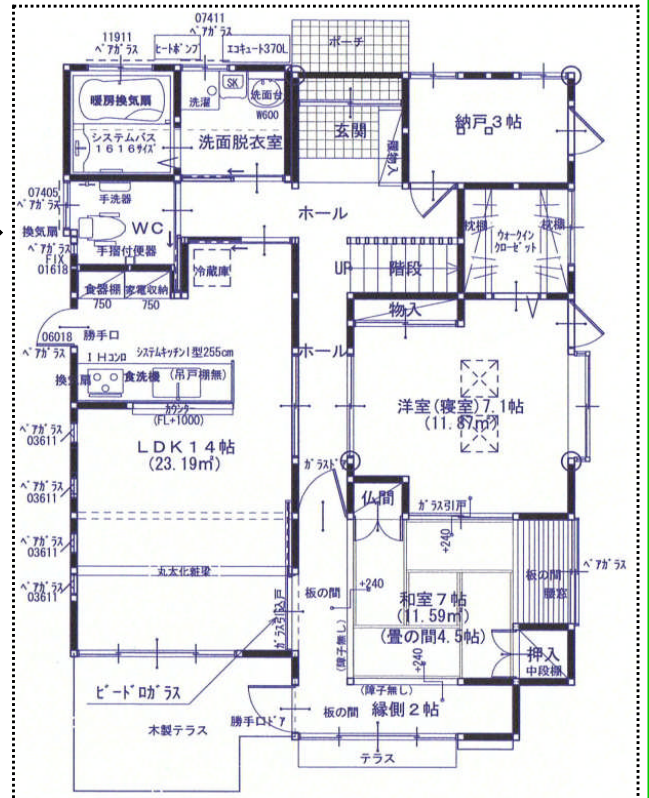

ハウジングニュース

注文住宅一筋 安心設計
耐震防火 誠実 技術第一

スマートな間取り変更の仕方★特集!

間取り変更リフォームの実例

[上尾市愛宕：S様邸]

物置小屋を撤去して、建て増しました。そこに、システムバスと洗面脱衣所を、使い勝手良く配置換えしました。

人生観の変わるリフォーム!

外にあった物置の代わりに、建物内に納戸を作ったので、スペースを有効活用できるようになりました。

ご覧下さい!間取りがお客様の希望通り、使いやすく、こんなに様変わりしました!住みながらの大改造リフォームだったので、一時引っ越しも不要でした。

西向きの台所が、広々14帖のLDKとなって、日中過ごすことが多い、東側に移動しました。

和室2部屋も、より使いやすく、ベッドが置ける洋室の寝室と、和室に変更して、少し広くなりました。

お宅の間取り、見直してみませんか!?

こんな感じで「はが建築社」は「間取り提案力」に自信があります!