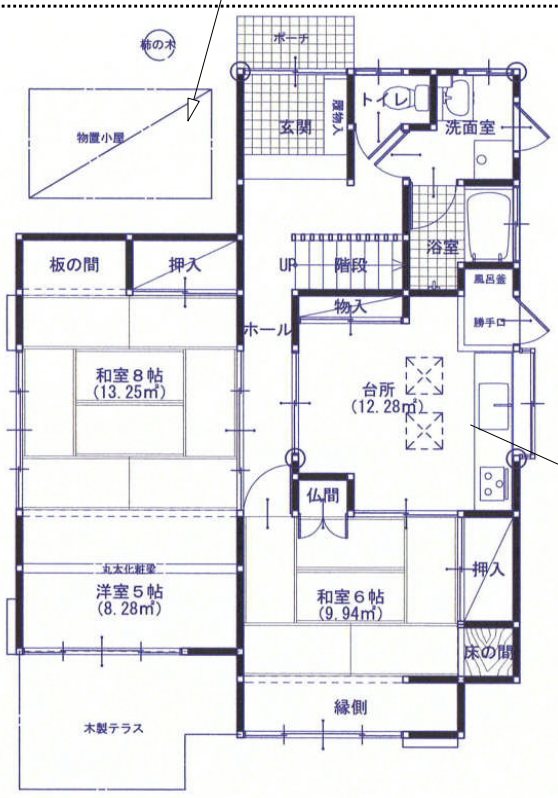

ハウジングニュース

注文住宅一筋 安心設計
耐震防火 誠実 技術第一

スマートな間取り変更の仕方★特集!

間取り変更リフォームの実例

[上尾市愛宕：S様邸]

物置小屋を撤去して、建て増しました。そこに、システムバスと洗面脱衣所を、使い勝手良く配置換えしました。

人生観の変わるリフォーム!

外にあった物置の代わりに、建物内に納戸を作ったので、スペースを有効活用できるようになりました。

ご覧下さい!間取りがお客様の希望通り、使いやすく、こんなに様変わりしました!住みながらの大改造リフォームだったので、一時引っ越しも不要でした。

西向きの台所が、広々14帖のLDKとなって、日中過ごすことが多い、東側に移動しました。

和室2部屋も、より使いやすく、ベッドが置ける洋室の寝室と、和室に変更して、少し広くなりました。

お宅の間取り、見直してみませんか!?

こんな感じで「はが建築社」は「間取り提案力」に自信があります!