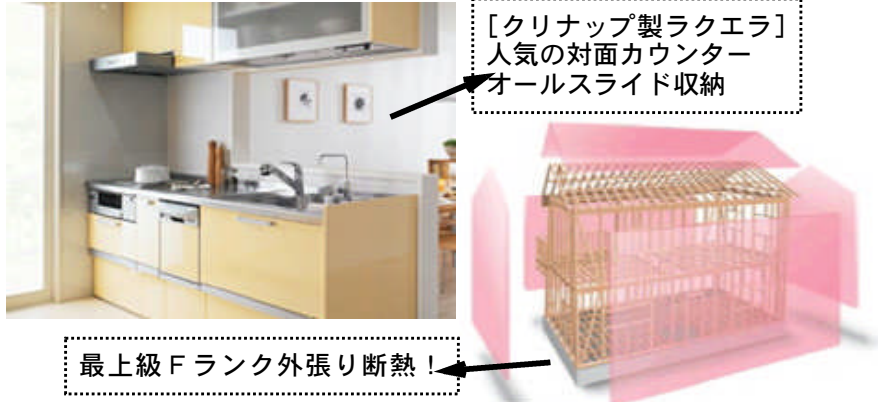

### 一日限定★現場見学会 開催!

完成したての新築現場を直接ご覧になりませんか?  
 施主様お引越直前の!!...ラストチャンス!!  
 作業員にお声がけ頂ければ、当日すぐに見られます。  
 ご案内や送迎も致します!

【標準仕様】 (写真はイメージです)

特殊な金属膜をコーティングした“サンバランス”が夏の熱をカットし、冬の暖気をガードします。

これからの住まいづくりの参考として遊びに来てね!

☆日当たりの良い2階にLDK16帖+バル8帖で快適生活♪