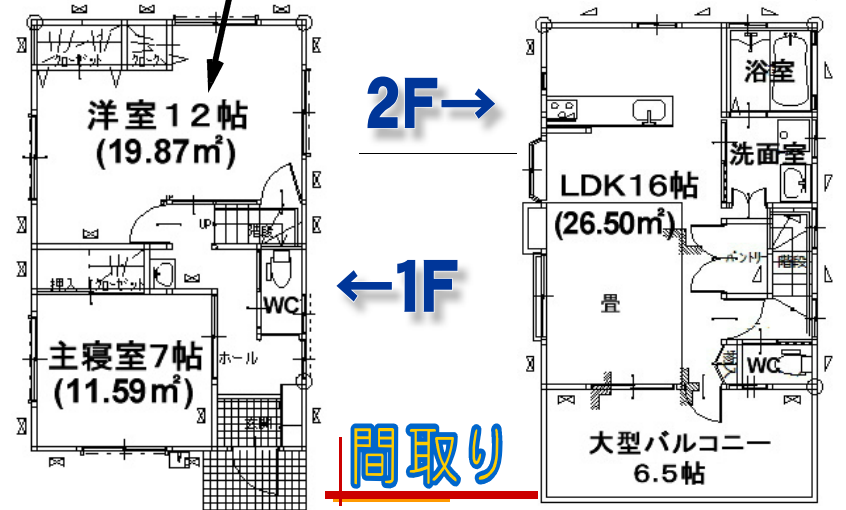

東日本大震災により被災されました皆様には、心よりお見舞い申し上げますとともに、一日も早い被災地の復旧を心より祈念致します。

ハウジングニュース

注文住宅一筋 **安心設計 技術第一**
耐震防火 **誠実**

完成現場見学会&リフォーム☆情報!!

2月25日(土)10時～16時限定!

一日限定★現場見学会 開催!

完成したての新築現場を直接ご覧になりませんか?
施主様お引越直前の!!...ラストチャンス!!
作業員にお声がけ頂ければ、当日すぐに見られます。
ご案内や送迎も致します!

【標準仕様】 (写真はイメージです)

特殊な金属膜をコーティングした“サンバランス”が夏の熱をカットし、冬の暖気をガードします。

これからの住まいづくりの参考として遊びに来てね!

☆日当たりの良い2階にLDK16帖+バル8帖で快適生活♪

☆高耐久高耐震性能 (法定性能の1.5倍!)

☆地盤10年・建物10年の保証付

オーナーハウス概要

敷地面積: 153.97㎡/46.5坪

2階床面積: 39.74㎡/12坪

1階床面積: 47.20㎡/14.25坪

延床面積: 86.94㎡/26.25坪

バルコニー: 13.2㎡/8帖

●はが建築社の注文住宅の思わず自慢したい特長●

- ◎ベタ基礎: 地盤調査データに基づいた耐震設計で安全です。
- ◎土台・柱・通し柱: 120mm角の耐久性あるムク柱で長持ち骨太!
- ◎筋かい・金物: 耐震設計の構造は第三者機関で検査合格です。
- ◎外壁・屋根: 通気工法で結露しない・カビない、長持ち住宅!
- ◎居室ペアガラス: 防音、室内結露を防ぎ、快適な健康生活に。
- ◎広いバルコニー: FRP防水だから、丈夫で長持ち、手摺・物干付。
- ◎2F食品庫: 抜群の収納スペースは何でもしまえて便利!
- ◎標準装備の住宅設備: 一流メーカー品の中から、こだわった商品をお客様のご希望に合わせてチョイスしました。
- ◎床の厚さは、36mmある剛床なのでびくともしない造り
- ◎収納: 押入・床下物入・階段下物入・玄関収納・クローゼット・食品庫があります。

所在地: さいたま市北区奈良町103-6

☆住宅ローンの情報☆ (ライフステージに合わせた新築に)

毎月少しずつの返済なら、大丈夫。

例) 新築建物費用が「1,500万円」の場合

1. [設定条件]
2. ◆借入希望額: 1,500万円
   - ◆ボーナス併用率: 0%
   - ◆ご返済期間: 35年
   - ◆ローン金利: 1.2% (2012年2月1日現在)

毎月のご返済額 **43,756円**

★さいしんで「3年固定」ご利用の場合