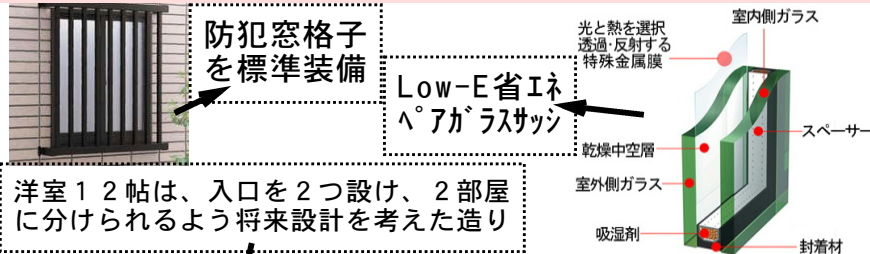

### 一日限定★現場見学会 開催!

完成したての新築現場を直接ご覧になりませんか?  
 施主様お引越直前の!!...ラストチャンス!!  
 作業員にお声がけ頂ければ、当日すぐに見られます。  
 ご案内や送迎も致します!

【標準仕様】 (写真はイメージです)

特殊な金属膜をコーティングした“サンバランス”が夏の熱をカットし、冬の暖気をガードします。

これからの住まいづくりの参考として遊びに来てね!

☆日当たりの良い2階にLDK16帖+バル8帖で快適生活♪