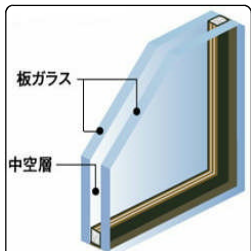

INAX製ラ・バス1616サイズ  
 保温浴槽にドライフロア仕様。安全バス手すり付・大型出窓付。浴室窓もペアガラス。

和室は4寸檜柱。洋室は国産杉柱。骨太で安心耐震住宅。

全ての窓には『断熱ペアガラスアルミサッシ』を装備。

パナソニック製2.3mコの字プランで長物～小物まで整理可!

これからの住まいづくりの参考として遊びに来てね!

- ☆建物完成後の不具合を10年かし保険でバックアップ
- ☆断熱性能トップクラスのネオマフォームを使用。
- ☆外壁は外張り断熱で冷暖房効果アップでエコ!
- ☆各居室と階段には住宅用火災警報器
- ☆広～い15帖のLDKには吹抜けがあって開放的!
- ☆1・2・3階の各階にトイレを設置しました。
- ☆エコキュートとIHのオール電化仕様です。(ガス選択可)
- ☆洗面所もリネン庫付で、使い勝手バツゲン!
- ☆1階～3階まで収納がた～くさん♪
- ☆屋上は22帖!《展望住宅》ならではの見晴らし!