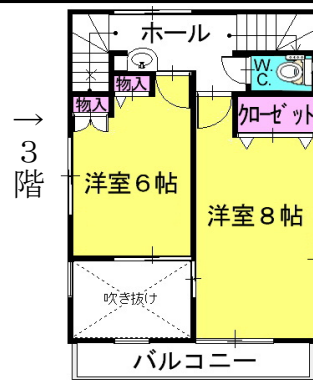

## ◆新築現場ご紹介&リフォーム特集◆

夢づくりのライフクリエイター  
 はが建築社の家づくりは  
 発見がいっぱいの注文住宅!

9月1日、木造3階建、上棟しました!

夏の猛暑も少し落ち着いてきた、今月吉日、上棟を行いました。来月の完成に向けて、職人一同、誠心誠意込めて、新築工事現場を全力で執り行って参ります!

【標準仕様】 (写真はイメージです)

[クリナップ製ラクエラ]  
 I型255cm、オールスライド収納、  
 (静音SUシンク、人工大理石トップ、  
 シャワー付混合水栓、便利な食洗機付)

INAX製ラ・バス1616サイズ  
 保温浴槽にドライフロア仕様。安全バス手すり付・大型出窓付。浴室窓もペアガラス。

和室は4寸檜柱。洋室は国産杉柱。骨太で安心耐震住宅。

全ての窓には『断熱ペアガラスアルミサッシ』を装備。

パナソニック製2.3mコの字プランで長物～小物まで整理可!

これからの住まいづくりの参考として遊びに来てね!

- ☆建物完成後の不具合を10年かし保険でバックアップ
- ☆断熱性能トップクラスのネオマフォームを使用。
- ☆外壁は外張り断熱で冷暖房効果アップでエコ!
- ☆各居室と階段には住宅用火災警報器
- ☆広～い15帖のLDKには吹抜けがあって開放的!
- ☆1・2・3階の各階にトイレを設置しました。
- ☆エコキュートとIHのオール電化仕様です。(ガス選択可)
- ☆洗面所もリネン庫付で、使い勝手バツゲン!
- ☆1階～3階まで収納がた～くさん♪
- ☆屋上は22帖!《展望住宅》ならではの見晴らし!

◎オーナーハウス概要◎

- ・1階床面積：34.78㎡/10.5坪
- ・2階床面積：39.75㎡/12坪
- ・3階床面積：34.78㎡/10.5坪
- ・PH床面積：3.31㎡/1坪
- ・延床面積：112.62㎡/34坪
- ・敷地面積：89.96㎡/27.21坪

☆住宅ローンの情報☆  
 (ライフステージに合わせた新築に)  
 毎月少しずつの返済なら大丈夫。

例) 新築建物費用「30坪」で「1,500万円」の場合