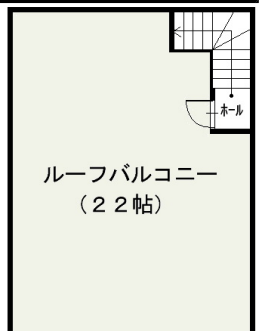

INAX製ラ・バス1616サイズ  
 保温浴槽にドライフロア仕様。安全バス手すり付・大型出窓付。浴室窓もペアガラス。

和室は4寸檜柱。洋室は国産杉柱。骨太で安心耐震住宅。

全ての窓には『断熱ペアガラスアルミサッシ』を装備。

パナソニック製2.3mコの字プランで長物～小物まで整理可!

これからの住まいづくりの参考として遊びに来てね!

- ☆建物完成後の不具合を10年かし保険でバックアップ
- ☆断熱性能トップクラスのネオマフォームを使用。
- ☆外壁は外張り断熱で冷暖房効果アップでエコ!
- ☆各居室と階段には住宅用火災警報器
- ☆広～い15帖のLDKには吹抜けがあって開放的!
- ☆1・2・3階の各階にトイレを設置しました。
- ☆エコキュートとIHのオール電化仕様です。(ガス選択可)
- ☆洗面所もリネン庫付で、使い勝手バツゲン!
- ☆1階～3階まで収納がた～くさん♪
- ☆屋上は22帖!《展望住宅》ならではの見晴らし!

◎オーナーハウス概要◎

- ・1階床面積：34.78㎡/10.5坪
- ・2階床面積：39.75㎡/12坪
- ・3階床面積：34.78㎡/10.5坪
- ・PH床面積：3.31㎡/1坪
- ・延床面積：112.62㎡/34坪
- ・敷地面積：89.96㎡/27.21坪

☆住宅ローンの情報☆  
 (ライフステージに合わせた新築に)  
 毎月少しずつの返済なら大丈夫。

例) 新築建物費用「30坪」で「1,500万円」の場合