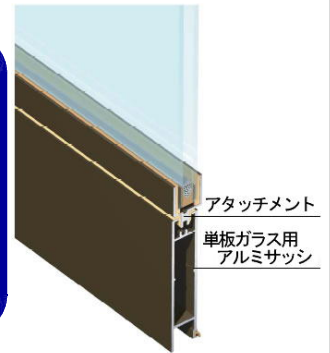

【エコ内窓】で大満足パック

SPEED
ばっと、手早く！
スピード施工

COMFORTABLE
ぐっと、静かに！
遮音性UP

○目安の費用○
インプラス/1ヶ所
W165×H110cm 引き違い窓
32,130円(税込)
施工費 30,710円(税込)
合計 62,840円(税込)

【ペアガラス】で結露軽減パック

○目安の費用○
ペアガラス本体/1枚
w165×h110 引違い窓
36,800円(税込)
施工費 25,200円(税込)
合計 62,000円(税込)