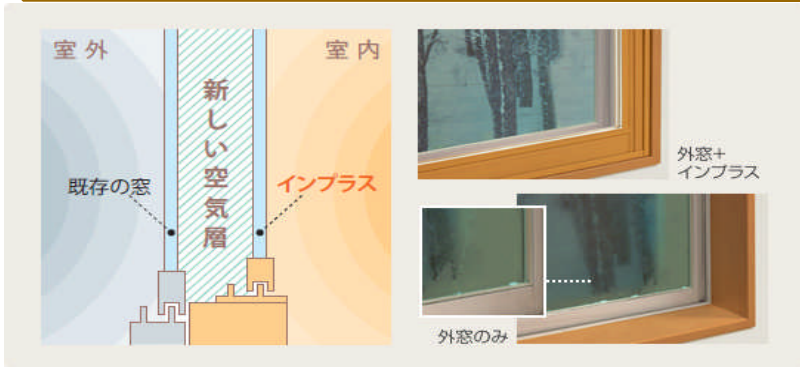

今月のリフォーム実例

先月行われた、毎年恒例の「あげお産業祭」には多くの来場をいただきまして、誠にありがとうございました！
現地で「無料相談会」にも多くのお客様にご参加頂きました。本当にありがとうございました。
その中から、リフォーム工事の依頼を頂いた実例をご紹介します。

上尾市S様邸 / 省エネ内窓リフォーム工事

既存の窓の内側に、樹脂製の内窓「システムインプラス」を取り付けるだけで、断熱効果・防露効果を発揮します。
(※「YKK-APのプラマードU」もごさいます。)

工事は、たったの1窓あたり1時間で完了します。
(※既存窓枠を前もって寸法取りします。)

上尾市K様邸 / 省エネ窓サッシ交換工事

既存の窓サッシの1枚ガラスをペアガラスに取り替えて、断熱性・防音性・結露を軽減するグレードにアップします。

工事は、たったの1窓あたり1時間で完了します。
(※ペアガラスは前もって寸法取りします。)

エコポイント (1戸あたり300,000ポイントを限度とします)

窓の断熱改修	内窓設置	大 (2.8㎡以上)	中 (1.6㎡以上2.8㎡未満)	小 (0.2㎡以上1.6㎡未満)
	外窓交換	18,000ポイント	12,000ポイント	7,000ポイント
ガラス交換	ガラス交換	大 (1.4㎡以上)	中 (0.8㎡以上1.4㎡未満)	小 (0.1㎡以上0.8㎡未満)
		7,000ポイント	4,000ポイント	2,000ポイント

【エコ内窓】で大満足パック

SPEED
ばっと、手早く！
スピード施工

COMFORTABLE
ぐっと、静かに！
遮音性UP

○目安の費用○
インプラス/1ヶ所
W165×H110cm 引き違い窓
32,130円(税込)
施工費 30,710円(税込)
合計 62,840円(税込)