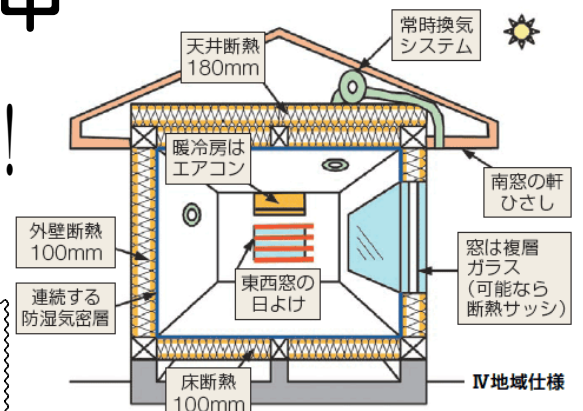

【対象となる内容】

- ①省エネ法のトップランナー基準相当の住宅
- ②省エネ基準(平成11年基準)を満たす木造住宅

★発行ポイント: **新築一戸につき30万ポイント(30万円相当)**

住宅版エコポイントで

浴室

お得にリフォームしませんか?

外窓交換
7,000ポイント

浴室段差解消
5,000ポイント

手すり設置
5,000ポイント

手すり設置
(脱衣場)
5,000ポイント

浴室出入口幅の拡張
25,000ポイント

今なら最大47,000ポイントがもらえる!

※注1 窓サイズは0.2㎡以上1.6㎡未満で計算。
※注2 外窓交換が前提条件です。(ペアガラス仕様商品に限る)

獲得した住宅版エコポイントは、追加実施する住設機器のリフォーム工事費用に充当可能です!

工事費用に充当して浮いた
47,000円分を
商品に活用しませんか!?