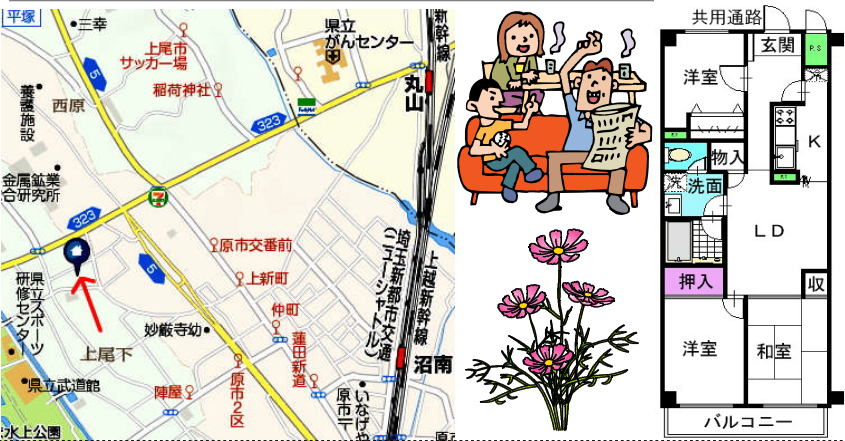

※売主物件につき、弊社と直接取引の場合、仲介手数料分がかかりません

- ◆物件概要◆ 「カーナビで入力」 ●取引態様/売主(仲介料かかりません)
- 所在地/鳩ヶ谷市大字里1572-12他 ●交通/埼玉高速鉄道鳩ヶ谷駅徒歩5分
- 土地/90.97㎡(27.51坪) ●地目/宅地 ●地勢/平坦地 ●環境/住宅地
- 権利/所有権 ●現況/解体中 ●駐車場/可能 ●都市計画/市街化
- 接道/南公道4mに6.930m接する。
- 設備/都市ガス・公営水道・東京電力・本下水 ●用途地域/一種住居
- 建ぺい率/60% ●容積率/200%
- 学区/里小学校・里中学校

※売主物件につき、弊社と直接取引の場合、仲介手数料分がかかりません

売マンション  
沼南  
歩17分

880万円  
最上階物件! 陽当り良好!

貸マンション  
蓮田  
歩22分

月額60,000円  
リフォーム済で即入居可!

- ◆物件概要◆ 「カーナビで入力」 ●取引態様/売主(仲介料かかりません)
- 所在地/上尾市上尾下1049-1「ミュアダムスグランテ」
- 交通/ニューシャトル伊奈線沼南駅徒歩17分 ●専有面積/61.50㎡(壁芯)
- 構造/鉄筋コンクリート造7階建 ●環境/住宅地 ●権利/所有権 ●現況/空室
- 駐車場/有り(5,000円/月) ●バルコニー方向/南 ●管理費/月額8,500円
- 修繕費/月額6,500円 ●設備/プロパンガス・公営水道・東京電力・エレベーター
- 学区/東町小学校・上尾中学校

- ◆物件概要◆ 「カーナビで入力」 ●取引態様/専属専任
- 所在地/北足立郡伊奈町小室2278-92 「第二サンライズ伊奈」617号室
- 構造/鉄骨鉄筋コンクリート造8階建 ●築年月/昭和55年6月
- 交通/JR宇都宮線蓮田駅徒歩22分 ●間取り/3LDK ●専有面積/62.41㎡
- 共益費/5,000円 ●バルコニー方向/南東 ●敷金/2ヶ月 ●礼金/2ヶ月
- 現況/空室 ●駐車場/空無(近隣駐車場 2,500円/月)
- 設備/LPガス・公営水道・東京電力・エレベーター ●家財保険/15,000円(2年間)