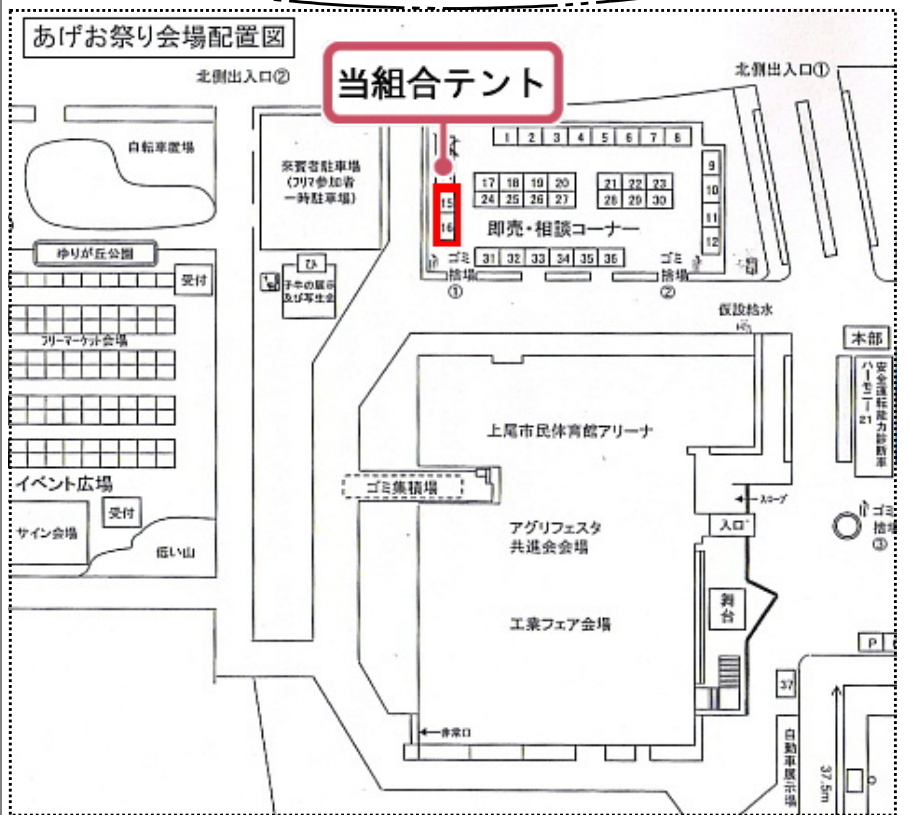

☆リフォームローン ご利用いただけます。

(ライフステージに合わせた増改築に)

有利な金利で暮らしを応援!

毎月少しずつの返済なら、大丈夫。

ご融資金額：最高1,000万円
ご融資期間：15年以内

例) 100万円パクリフォームの場合

1. [設定条件]
   ◆借入希望額：100万円
   ◆ボーナス併用率：0%
   ◆ご返済期間：5年
   ◆ローン金利：2.85%
   (2009年10月1日現在)

毎月のご返済額
17,903円

★さいしんの「リフォームローン」ご利用の場合

ご利用可能な方 ・満20歳以上の安定継続した収入のある方(パート・バイト不可)
・ご自分がお住まいになる住宅(申込本人所有または同居家族所有)が対象
・埼玉縣信用金庫の営業地域内に居住または勤務する方