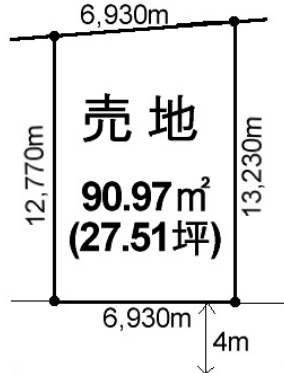

※売主物件につき、弊社と直接取引の場合、仲介手数料分がかかりません

売マンション
沼南
歩17分

880万円
最上階物件! 陽当り良好!

貸マンション
蓮田
歩22分

月額60,000円
リフォーム済で即入居可!

- ◆物件概要◆ 「カーナビで入力」 ●取引態様/売主(仲介料かかりません)
- ●所在地/上尾市上尾下1049-1「ミュアダムスグランテ」
- ●交通/ニューシャトル伊奈線沼南駅徒歩17分 ●専有面積/61.50㎡(壁芯)
- ●構造/鉄筋コンクリート造7階建 ●環境/住宅地 ●権利/所有権 ●現況/空室
- ●駐車場/有り(5,000円/月) ●バルコニー方向/南 ●管理費/月額8,500円
- ●修繕費/月額6,500円 ●設備/プロパンガス・公営水道・東京電力・エレベーター
- ●学区/東町小学校・上尾中学校