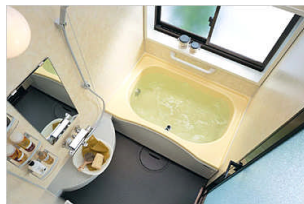

#### お風呂再生パック

断熱効果でゆったり安心バスタイム♪  
クリナップの浴室丸ごと保温はお湯が冷め  
にくい温かいバスルームです。

ヤマハ ビュートF 標準プラン1216サイズ

特価79万円※税・内部解体・材料・工事含む